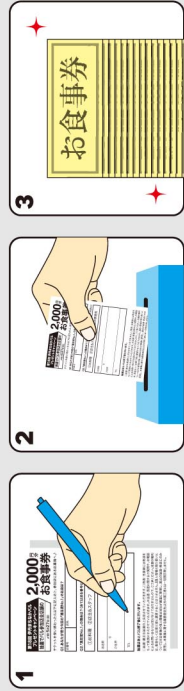

日本最大級!“伊丹まちなかバル”

伊丹まちなかバルは、お酒がメインのイベントです。会場へは市バスなどの公共交通機関をご利用ください。

今回ではやくも18回目!

伊丹の街を食べ歩き! 飲み歩き!

函館バル街をヒントに、2009年にスタート。まちの活性化を目指し、"食べ歩き・飲み歩き"のイベントは本州では初開催となり、春と秋の年2回実施しています。※1枚のチケット(1冊5枚綴り)と引き換えに、ドリンクとピンチョス(一品)が味わえます。また音楽イベント「オトラクな一日」も同時開催! チケット販売枚数、参加店舗数ともに日本最大級のお祭りイベント。ぜひ満喫してください。

「ついでに唄い」の音楽プロジェクト
オトラク

2009年に始動した「伊丹オトラクな一日」は、「まちあるき」と「ライブ」を合体させた、なんとも摩訶不思議でスリリングなイベント。中心市街地の約100店舗が参加し、10,000人以上が飲み歩き「伊丹まちなかバル」との連携企画で、春と秋の年2回開催しています。ミュージシャンとサポーターが、参加店を「流し」のように演奏して渡り歩き、名付けて「おじゃまします!ライブ」です。ぜひお楽しみください。

【主催】公益財団法人いたみ文化・スポーツ財団 伊丹オトラク実行委員会
【後援】伊丹市
【お問い合わせ】公益財団法人いたみ文化・スポーツ財団 (TEL) 072-778-8788

伊丹まちなかバルのFacebookページでも
バル情報をお伝えします。

ツイッターでも最新情報をつぶやきます。@itami_bar
ハッシュタグ #itami_bar をつけて情報交換してください。

＼ 頼もしいバル仲間が増えました♪ 注目! 今回の初参加店!! /

- 14 餃子酒家 GOLD
- 21 BAR KAFFE
- 32 shot bar BARREL
- 43 回楽酒場 あぐら
- 44 てっぱん 竹家
- 45 炭焼 雄星
- 61 網焼酒場 里
- 73 伊丹シティホテル レストラン パーティ
- 77 DINER BAR East
- 81 焼肉 ハセ
- 105 CAFE&DINING MELLOW
- 106 ダイニングバル オンズ。

プレゼントキャンペーン

バル参加店全店舗の
2,000円分「お食事券」を
抽選で106名様にプレゼント!

チケット裏面のアンケートに答えて
プレゼントGET!

1 チケットを払い終わったらアンケートに記入
2 参加店それぞれが設置する、応募箱に投函
3 抽選でお食事券が当たる!

※抽選は抽選機で行います。抽選機は抽選の上で決定させていただきます。

伊丹まちなかバルを応援してくれる

第18回チケット販売協力店

伊丹老松酒造
伊丹市中央3丁目1-8
072-782-2470

白雪アグリビレッジ長壽園ショップ
伊丹市中央3丁目4-15
072-773-0524

伊丹市立観光物産ギャラリー
伊丹市東福間1丁目6-2 (JR伊丹駅改札内)
072-770-7060

伊丹町郷土資料館
伊丹市東前2丁目5-28 旧石橋家住宅内
072-772-5557 (伊丹市立工業センター)

マツヤ(リータ店)
伊丹市西台1丁目1-1 リータ1F
072-772-3602

文学館 伊丹ターミナル店
伊丹市西台1丁目1-1 リータ3F
072-772-3708

フォトスタジオ Star Love
伊丹市西台1丁目6-5
072-772-0757

CASUAL FASHION TONTON
伊丹市伊丹1丁目10-15 アリオ1
072-783-1367

ブックランドフレンズ
伊丹市伊丹1丁目5-10 アリオ2
072-777-1200

伊丹生活
伊丹市伊丹1丁目8-21
072-767-7406

en rise hair&Color's 伊丹店
伊丹市西台1丁目8-26
0120-565-583

ぶちぼとー
伊丹市南台1丁目1 市役所B1
090-9709-7204

Cafe ねむのき
伊丹市北野2丁目98 OMTビル1F
072-744-1901

フラワーショップ興村
伊丹市稲野町3丁目11-1
072-772-1196

TSUTAYA 阪急伊丹駅前店
伊丹市中央1丁目1 伊丹駅前ビルB1F
072-785-1722

TSUTAYA 伊丹大産店
伊丹市大産7丁目34
072-772-7411

アズナス伊丹店
伊丹市南台1丁目1 伊丹阪急ビル3階
072-777-2453

アズナス塚口店
阪神塚口駅1丁目1番 阪急塚口駅ホーム上
06-6427-3213

イオンスタイル伊丹
1F: 駅前売場/3F: サウスカウンター
伊丹市藤ノ木1丁目1-1
072-787-0500

第17回 伊丹まちなかバル応募券ランキング

人気ランキングTOP10

提供した食数から満足度を割り出した
ランキングです!

※今回参加店のみ掲載

1. 1 西洋饅石 アンシヤンテ
2. 2 ほこー魚菜と地酒-
3. 3 Pasta & Pizzeria Creo
4. 4 創作・居酒屋・鉄板 市口
5. 4 山陰鮮魚 炭火焼 居酒屋地力
6. 6 クロスロードカフェ
7. 6 幻の奄美料理屋 奄んちゅ
8. 8 伊丹直球酒場 吉田
9. 9 PIZZERIA HIRO
10. 10 kappo むら井

1. 1 山陰鮮魚 炭火焼 居酒屋地力
2. 2 西洋饅石 アンシヤンテ
3. 3 幻の奄美料理 奄んちゅ
4. 4 創作・居酒屋・鉄板 市口
5. 5 伊丹直球酒場 吉田
6. 6 DABADA
7. 7 Pasta & Pizzeria Creo
8. 8 燗製ハウス chemlyncho~むむりんちょ~
9. 9 ~美酒と旬菜~ 莉庵
10. 10 Taverna Pecorino

応募券枚数による **人気ランキング**

100食以上のお店 **満足度ランキング**